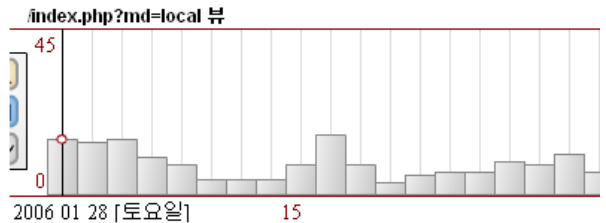

오피셜 WYSIWYG 에디터 클래식으로 업어오기

2006/01/29 1
키워드에 이은, 리더

지역별 분류와 이웃 로그 페이지를
서 깨끗하게 삭제하였습니다. 태터

등록예약 :: 수동으로 처리 / 생성시각에 공개 공개+링크

권한관련 :: 댓글 사용 트랙백 사용 사진리스팅에 추가

제목 :: 키워드에 이은, 리더와 로컬 페이지 제거

글자체 크기 HTML B I U S T T B T_x

지역별 분류와 이웃 로그 페이지를 제거하였습니다. 스킨에서만 제거
깨끗하게 삭제하였습니다. 태터툴즈를 사용하는 여러분은 어떤가요? 자

“가능성을 보았습니다.”