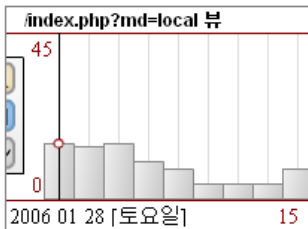

오피셜 WYSIWYG 에디터 클래식으로 업어오기

2006/01/29 1
키워드에 이은, 리더

지역별 분류와 이웃 로그 페이지를
서 깨끗하게 삭제하였습니다. 태터

등록예약 :: 수동으로 처리 / 생성시각에 공개 공개+링크

권한관련 :: 댓글 사용 트랙백 사용 사진리스팅에 추가

제목 :: 키워드에 이은, 리더와 로컬 페이지 제거

글자체 크기 HTML B I U S T T B T_x