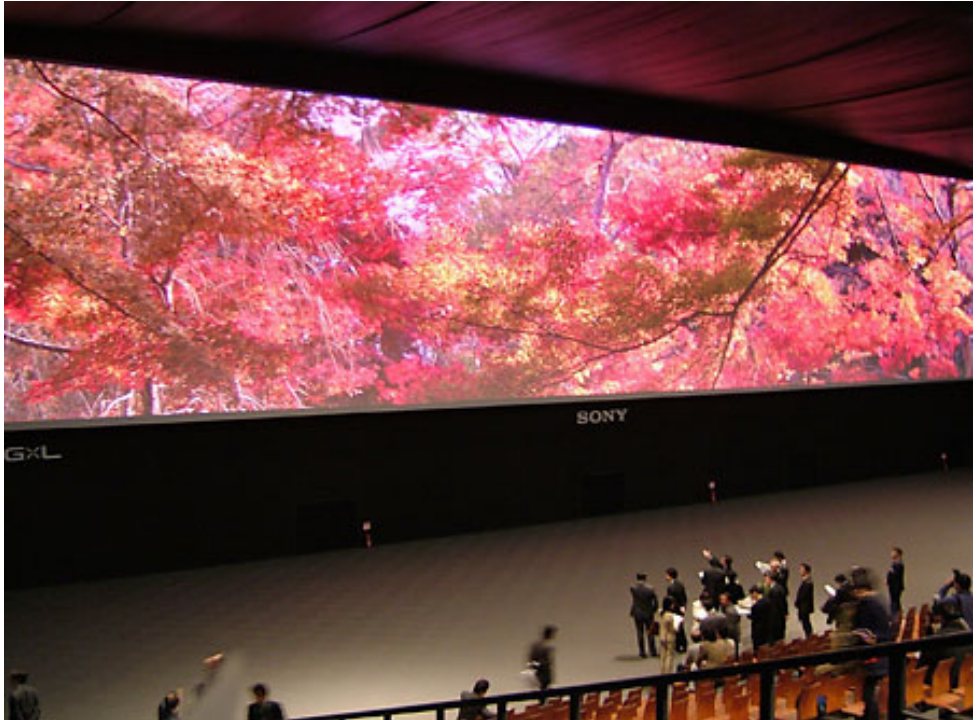

SONY, 폭 50미터 세계 최대 스크린 공개

FujiSankei Business i. 2005/3/8

사랑 · 지구박(아이치 만박) 의 개최년인 2005년에 연관되어 , 소니가 개발한“2005인치”(50 · 9미터 =화면의 대각선의 길이)라고 하는 초대형 화면의 스크린이 7일 , 나가쿠테 회장(아이치현 나가쿠테초) 에서 보도진에 공개되었다.

폭 50미터 , 높이 10미터와 세계 최대급의 화면에 비추어지는 영상은 실제감 넘쳐 박력 만점. 소니의 츠루시마 카츠아키 전무도 「본 적도 없는 사이즈로 , 색도 깨끗하겠지요」라고 , 그 “대작”의 솜씨에 자신을 보였다. 아이치 만박에서는 , 육해공으로부터 촬영한 아름다운 자연의 풍경이나 사람들의 웃는 얼굴등으로 구성된 약 20분간의 콘텐츠를 연일 , 상영한다.