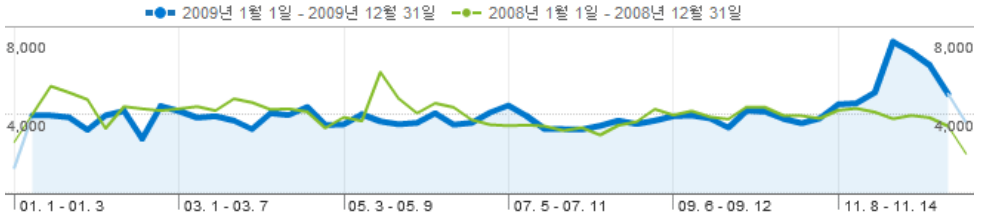

## 2009년 한 해 내 블로그 결산

---

다음은 2009년 한 해 동안 [구글 Analytics](#)에 기록된 주요 웹사이트 통계자료 입니다. [2008년](#) 자료와 비교해서는 이렇다 할 성과는 없네요. 매년 구글로 부터 얻는 트래픽 소스가 3~4%씩 증가하고 있으며, IE 브라우저의 점유율이 매년 5~6%씩 감소하고 있다는 사실을 알 수 있었습니다. 그리고 구글 크롬 브라우저를 이용한 방문량이 크게 늘었습니다. 2009년의 빅뉴스는 머니머니해도 국내 아이폰 출시입니다. 아이폰과 관련한 포스트가 한달만에 조회 4천여건을 돌파하면서 상위 콘텐츠 3위로 급상승 했습니다. 2010년 새 해에는 애플 태블릿, 구글 크롬 웹 OS, 구글폰 넥서스 원(안드로이드), 리얼타임-웹(웹소켓) 등 다양한 얘기거리들이 화제가 될 것입니다. 참으로 풍성한 한 해가 되겠군요!

### 방문자 개요

## 사이트 용도

**210,386 방문수**  
미전: 211,542 (-0.55%)

**76.63% 반송률**  
미전: 75.97% (+0.87%)

**390,678 페이지뷰**  
미전: 385,308 (+1.39%)

**00:01:34 평균 사이트 방문 시간**  
미전: 00:01:22 (+15.03%)

**1.86 페이지수/방문수**  
미전: 1.82 (+1.95%)

## 화면 해상도

화면해상도	↓	방문수	화면해상도 전체에 대한 비율: 방문수 ▼
1. 1280x1024	50,740	24.12%	<p>Detailed description of the pie chart: The pie chart is divided into 10 segments, each representing a screen resolution and its percentage of total visits. The segments are: 1. 1280x1024 (24.12%, blue), 2. 1680x1050 (17.50%, green), 3. 1024x768 (16.21%, red), 4. 1280x800 (11.30%, yellow), 5. 1440x900 (6.05%, cyan), 6. 1920x1200 (5.95%, light green), 7. 1152x864 (2.79%, orange), 8. 1400x1050 (2.62%, light yellow), 9. 1600x1200 (2.47%, light blue), and 10. 1920x1080 (8.56%, grey).</p>
2. 1680x1050	36,822	17.50%	
3. 1024x768	34,109	16.21%	
4. 1280x800	23,776	11.30%	
5. 1440x900	12,734	6.05%	
6. 1920x1200	12,508	5.95%	
7. 1152x864	5,862	2.79%	
8. 1400x1050	5,506	2.62%	
9. 1600x1200	5,203	2.47%	
10. 1920x1080	5,120	2.43%	