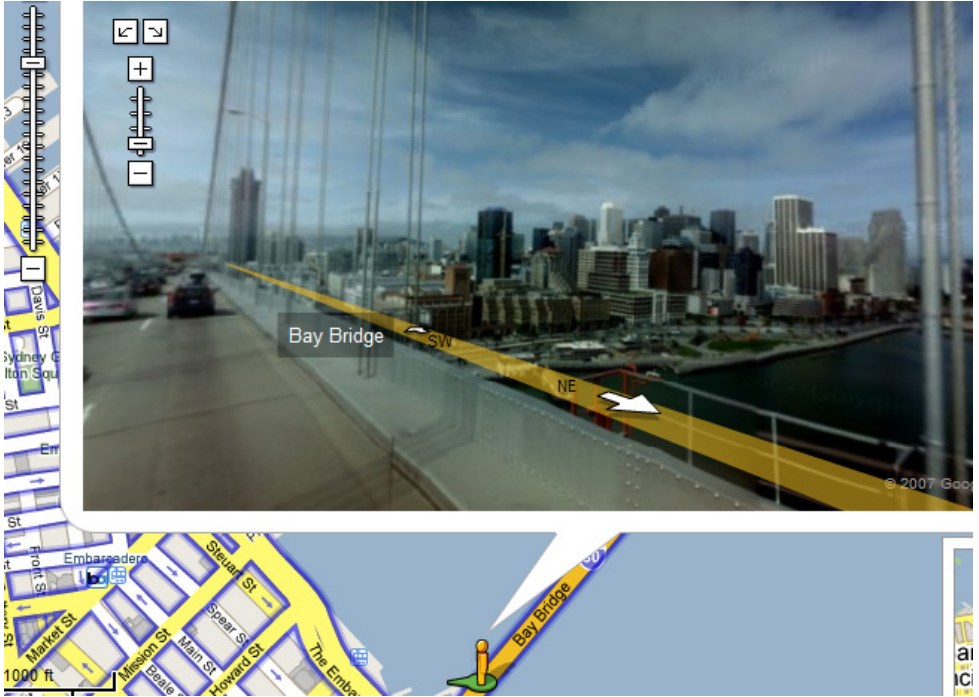

# 구글맵 스트리트뷰 추가

---

구글맵은 수평선상의 거리를 360° 회전 및 확대하여 전망하고 산책할 수 있는 스트리트뷰(street view) 서비스를 추가했다. 스트리트뷰가 우선적으로 적용된 곳은 샌프란시스코, 뉴욕, 라스베가스, 마이아미 그리고 덴버이다. 이곳을 클릭하여 샌프란시스코의 거리를 배회해 보자.