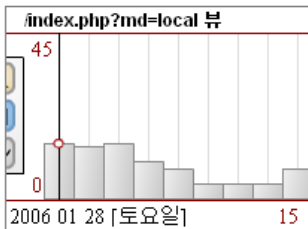

오피셜 WYSIWYG 에디터 클래식으로 업어오기

2006/01/29 1
키워드에 이은, 리더

지역별 분류와 이웃 로그 페이지를
서 깨끗하게 삭제하였습니다. 태터

등록예약 :: 수동으로 처리 / 생성시각에 공개 공개+링크
권한관련 :: 댓글 사용 트랙백 사용 사진리스팅에 추가
제목 :: 키워드에 이은, 리더와 로컬 페이지 제거

글자체 크기 HTML
B I U S T T B T_x