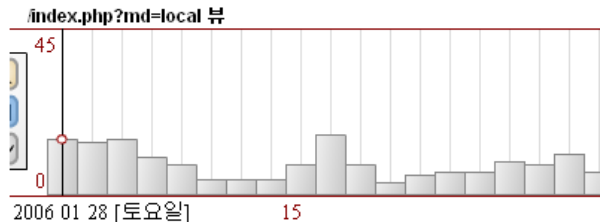

오피셜 WYSIWYG 에디터 클래식으로 업어오기

2006/01/29 1
키워드에 이은, 리더

지역별 분류와 이웃 로그 페이지를
서 깨끗하게 삭제하였습니다. 태터

등록예약 :: 수동으로 처리 / 생성시각에 공개 공개+링크
권한관련 :: 댓글 사용 트랙백 사용 사진리스팅에 추가
제목 :: 키워드에 이은, 리더와 로컬 페이지 제거

글자체 크기 HTML
B I U S T T B T_x

지역별 분류와 이웃 로그 페이지를 제거하였습니다. 스킨에서만 제거
깨끗하게 삭제하였습니다. 태터툴즈를 사용하는 여러분은 어떤가요? 자

“가능성을 보았습니다.”