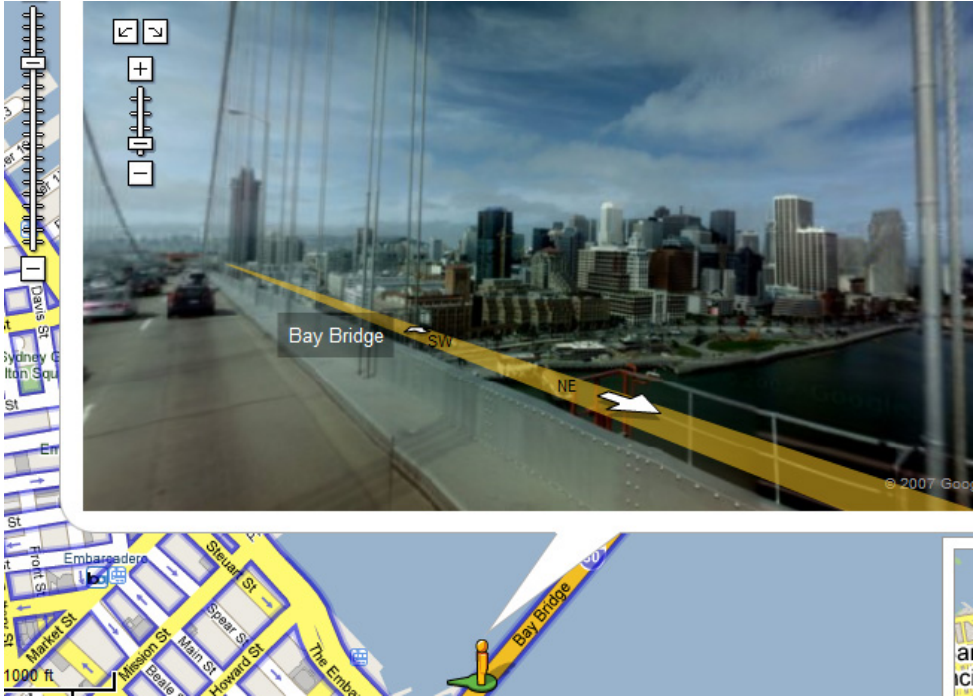

구글맵 스트리트뷰 추가

구글맵은 수평선상의 거리를 360° 회전 및 확대하여 전망하고 산책할 수 있는 스트리트뷰(street view) 서비스를 추가했다. 스트리트뷰가 우선적으로 적용된 곳은 샌프란시스코, 뉴욕, 라스베가스, 마이아미 그리고 덴버이다. 이곳을 클릭하여 샌프란시스코의 거리를 배회해 보자.